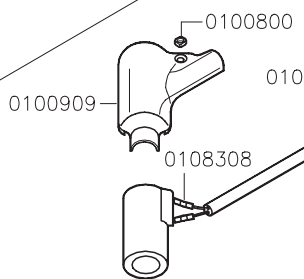

MOD. 150S-325S

150S 0181310
325S 0351340

150S 0188310
325S 0358300

150S 0506510
325S 0950188

150S 0189930
325S 0359950

150S 0188320
325S 0358310

HEATING ELEMENT			
MOD.	230V,UK	120V	
150 S	0182830	0182820	
325 S	0352830	0351820	

150S 0189820
325S 0359820

150S 0180820
325S 0350810

MOD.	LONG LIFE COPPER	PART N.	TIP
150S	LONG LIFE	0180420	150D
	COPPER	0180140	150
325S	LONG LIFE	0350170	325D
	COPPER	0350160	325

MOD. 105S

HEATING ELEMENT			
MOD.	230V,UK	120V	
105 S	0102848	0101820	

0102400 0106500

MOD.	LONG LIFE COPPER	PART N.	TIP
105S	LONG LIFE	0100404	105D
	COPPER	0100107	105

MOD. 50S-80S

50S 0506501
80S 0806505

50S 0502401
80S 0802405

HEATING ELEMENT			
MOD.	230V,UK	120V	
50 S	0502849	0501820	
80 S	0802843	0801820	

MOD.	LONG LIFE COPPER	PART N.	TIP
50S	LONG LIFE	0500405	50D
	COPPER	0500108	50
80S	LONG LIFE	0800409	80D
	COPPER	0800102	80

50S 0509950
80S 0809950

⊛ 230V,120V 0189310

⊛ 120V C/A 4159364