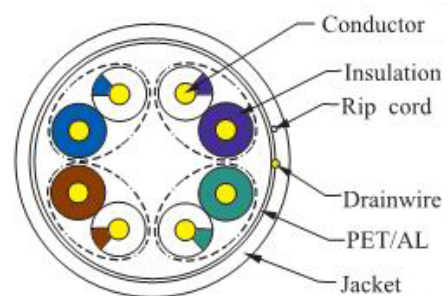

Bobina de cable Cat 5e FTP 24AWG

Características

Cable de red FTP Cat 5e rígido y funda tipo PVC

Color del cable gris

Metrado AWG 24

Puede transmitir datos a velocidades de hasta 100 Mbps a frecuencias de hasta 100 MHz

Cumple con las normativas ANSI/ TIA/EIA568-B IEC11801-2 y Cenelec EN 50173-1/EN50288-3-2

Embalaje en caja de cartón impreso con etiqueta con descripción

Dibujos técnicos

Cable Structure	
Conductor:	
Pairs	4
AWG	24
Dia. of Conductors	0.5±0.01mm
Material	ECCA
Elongation	>8%
Insulation:	
Material	HDPE
Thickness	0.25mm
Dia.	Ø1.01±0.05mm
Elongation	>300%
Color Cord	1. white blue/blue. 2. white green/green. 3. white brown/brown. 4. white orange/orange.
Screen	ALFOIL (0.04MM) + 0.45 ECCA
Sheath:	
Material	PVC
Thickness	Ø0.55±0.15mm
Dia.	Ø5.8±0.2mm
Color	Grey
Packing:	1000 feet or 328 feet / Box

Datos técnicos

Electrical Characteristics (20°C)		
Standard:	TIA/EIA-568-B-2&IEC/ISO11801	
Tests:	Units	Spec.
15. Conductor D.C. Resistance	$\Omega/100m$	<28.1
16. Imbalance of Pair D.C. Resistance	%	<2.5
17. Insulation Resistance	M Ω KM	>5000
18. Capacitance	nF/100m	<5.6
19. Imbalance of Capacitance	pF/100m	<330
20. Dielectric Strength between Pairs	Kv/min	<1.0
21. Characteristic impedance (1~100MHZ)	Ω	100±15

Mechanical and Environmental Specifications	
Operating Temp. range:	-45°C~+ 65°C
Maximun working voltage:	30V

Referencia Código EAN Uds. caja Longitud

CAB-05100-BFT 8436539914297 4 100 m

CAB-05305-BFT 8436539912354 2 305 m