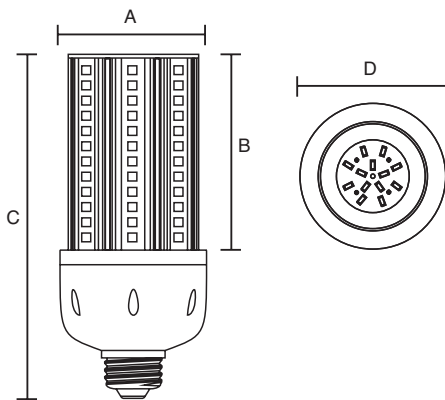

Dimensiones

Diámetro A:	Ø 93 mm.
Longitud total B:	95 mm.
Longitud total C:	192 mm.
Diámetro D:	Ø 93 mm.

Garden Light LED 36W Professional Line Blanco Frío

Datos de Producto

Referencia:	S/CORN/36/T/E40/IP64/C/CW
Nombre de producto:	Bombilla Jardin 36W IP64 Blanco frío
Unidades por caja:	1
Peso neto por pieza:	0,94 kg.
Peso neto por caja:	0,96 kg.

Configuración embalaje:	1 uds.
Peso 12 unidades embalaje:	14 kg.
Cajas por caja exterior:	12 uds.
Código de barras del producto:	N/D

Plano de Dimensiones

Garden Light LED 36W Professional Line Blanco Frío

Dimensiones producto (mm.)	A	B	C
S/CORN/36/T/E40/IP64/C/CW	Ø93	95	192

Packaging/unidad (mm.)	Largo	Ancho	Alto
S/CORN/36/T/E40/IP64/C/CW	130	130	265

Packaging (mm.) / 12 unidades	Largo	Ancho	Alto
S/CORN/36/T/E40/IP64/C/CW	530	400	300