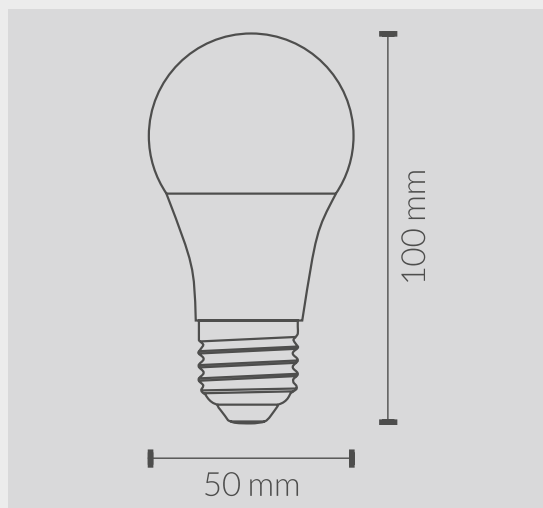

Ficha Técnica

CODIGO	POTENCIA	LM	TENSION
552708NW	8w	793lm	174-264v

ESPECIFICACIONES TÉCNICAS

Casquillo	-	E27
Ángulo de Apertura	-	330°
Temperatura de Color	-	4500k
IRC	-	>80
LED Chip	-	SMD2835
Temperatura de Trabajo	-	-20°/50°
Material	-	Termoplástico+Aluminio
Dimensiones	-	50x100mm
Certificados	-	CE&Rohs