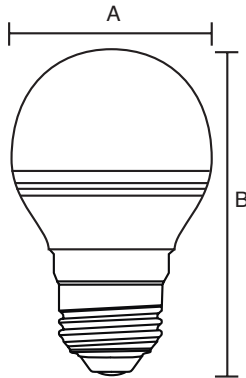

**Condiciones de Medición**

Ciclos de conmutación:	>15.000
------------------------	---------

**Dimensiones**

Díámetro A:	Ø45 mm.
Longitud total B:	79 mm.

### Datos de Producto

Referencia: B/BULB/5/F/E27/MB/W

Nombre de producto: Mini Bulb Light Led E27 5,5W  
Blanco neutro

Unidades por caja: 1

Peso neto por pieza: 0,043 kg.

Peso neto por caja: 0,090 kg.

Configuración  
embalaje:

### Plano de Dimensiones

### Mini bulb light Led E27 5,5W Basic Line Blanco neutro

Dimensiones producto (mm.)	A	B
B/BULB/5/F/E27/MB/W	Ø 45	79

Packaging/unidad (mm.)	Largo	Ancho	Alto
B/BULB/5/F/E27/MB/W	60	60	103

Packaging (mm.) / 50 unidades	Largo	Ancho	Alto
B/BULB/5/F/E27/MB/W	330	330	215