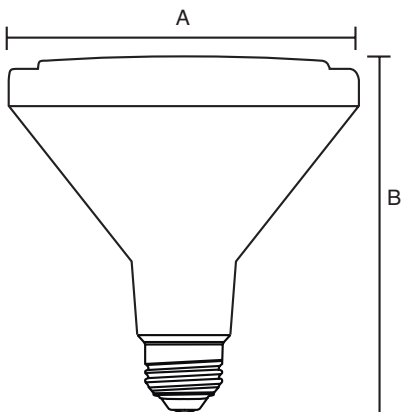

**Condiciones de Medición**

Ciclos de conmutación:	>100.000
---------------------------	----------

**Dimensiones**

Diámetro A:	Ø97 mm.
Longitud total B:	98 mm.

## Datos de Producto

**Referencia:** B/BULB/10/E27/PAR30/IP65/W

**Nombre de producto:** Bombilla E27 10W Par 30  
Basic Line - Blanco Neutro

**Unidades por caja:** 1

**Peso neto por pieza:** 0,198 kg.

**Peso neto por caja:** 0,300 kg.

## Plano de Dimensiones

## Bombilla E27 10W Par 30 Basic Line - Blanco Neutro

Dimensiones producto (mm.)	A	B
B/BULB/10/E27/PAR30/IP65/W	Ø97	98

Packaging/unidad (mm.)	Largo	Ancho	Alto
B/BULB/10/E27/PAR30/IP65/W	102	102	107

Packaging (mm.) / 20 unidades	Largo	Ancho	Alto
B/BULB/10/E27/PAR30/IP65/W	560	450	150