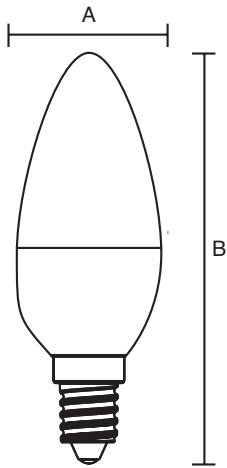

BASIC LINE**Bombilla Vela E14 5W C37
Basic Line - Blanco Neutro**

Ref.: B/BULB/5/E14/C37/W

3 AÑOS DE
GARANTÍA**Datos del producto****Características Generales**

Base/Casquillo:	E14
Forma de la lámpara:	Bombilla Vela C37
Vida útil nominal (h):	>25.000 h.
Modelo de chip:	SMD 1030 x 7 pcs
Índice de Protección:	IP40
Materiales:	Aluminio y policarbonato

Condiciones de Medición

Ciclos de conmutación:	>100.000
------------------------	----------

Dimensiones

Diámetro A:	Ø45 mm.
Longitud total B:	80 mm.

Bombilla Vela E14 5W C37 Basic Line - Blanco Neutro

Datos de Producto

Referencia: B/BULB/5/E14/C37/W
Nombre de producto: Bombilla Vela E14 5W C37
 Basic Line - Blanco Neutro
Unidades por caja: 1
Peso neto por pieza: 0,030 kg.
Peso neto por caja: 0,060 kg.

Configuración embalaje: 1 uds.
Peso 50 unidades embalaje: 6 kg.
Cajas por caja exterior: 50 uds.
Código de barras del producto: 642968061411

Plano de Dimensiones

Bombilla Vela E14 5W C37 Basic Line - Blanco Neutro

Dimensiones producto (mm.)	A	B
B/BULB/5/E14/C37/W	Ø45	80

Packaging/unidad (mm.)	Largo	Ancho	Alto
B/BULB/5/E14/C37/W	48	48	85

Packaging (mm.) / 50 unidades	Largo	Ancho	Alto
B/BULB/5/E14/C37/W	410	220	150