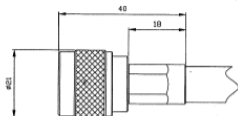

ELECTROSÓN

macho crimp recto

straight crimp type plug

fig. 1

fig. 2

fig. A

fig. B

CABLE CABLE	INSTRUC. INSTRUC.	Ω	FIG.	FIG.	CRIMPING TOOL HERRAMIENTA CRIMP
RG-393	INS 9	50	A-N-10C99-50	2	B
ECO FLEX-10			A-N-10C100-50		
RG-8			A-N-10C101-50		
RG-213			A-N-10C103-50		
LMR-400; RG-165			A-N-10C103D-50		
RG-214			A-N-10C108-50		
RG-225			A-N-10C109-50		

TF-2240 (TFC-T10)	INS 9	75	A-N-10C67-75	1	A
RG-6 CATV			A-N-10C68-75		
FLEX-7			A-N-10C74-75		
RG-6 MIL			A-N-10C84-75	2	B
14/8 CATV			A-N-10C102-75		
RG-11			A-N-10C103A-75		
RG-216			A-N-10C108A-75		