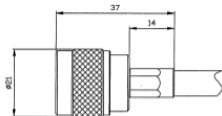

ELECTROSÓN

macho crimp recto

straight crimp type plug

fig. 1

fig. 2

fig. A

fig. B

CABLE CABLE	INSTRUC. INSTRUC.	Ω	FIG.	FIG.	CRIMPING TOOL HERRAMIENTA CRIMP
RG-393	INS 9	50	A-N-10C99-50	2	B
ECO FLEX-10			A-N-10C100-50		
RG-8			A-N-10C101-50		
RG-213			A-N-10C103-50		
LMR-400; RG-165			A-N-10C103D-50		
RG-214			A-N-10C108-50		
RG-225			A-N-10C109-50		

TF-2240 (TFC-T10)	INS 9	75	A-N-10C67-75	1	A
RG-6 CATV			A-N-10C68-75		
FLEX-7			A-N-10C74-75		
RG-6 MIL			A-N-10C84-75	2	B
14/8 CATV			A-N-10C102-75		
RG-11			A-N-10C103A-75		
RG-216			A-N-10C108A-75		