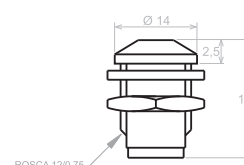

Soportes Metálicos para LED de 8mm.
Suports metàl·lics per LED de 8mm.
Metal Brackets for 8mm. LED