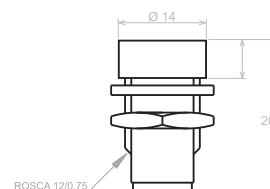

Soportes Metálicos para LED de 8mm.
Suports metàl·lics per LED de 8mm.
Metal Brackets for 8mm. LED