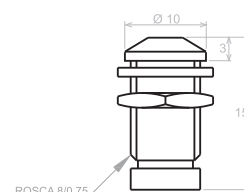

Soportes Metálicos para LED de 5mm.
Suports metàl·lics per LED de 5mm.
Metal Brackets for 5mm. LED