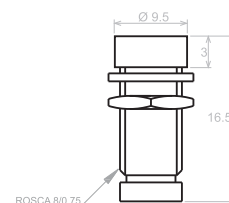

SOPORTES METALICOS PARA LED/METAL BRACKET FOR LEDS

Soportes Metálicos para LED de 3mm.
Suports metàl·lics per LED de 3mm.
Metal Brackets for 3mm. LED

Soportes Metálicos para LED de 3mm.
Suports metàl·lics per LED de 3mm.
Metal Brackets for 3mm. LED

Soportes Metálicos para LED de 5mm.
Suports metàl·lics per LED de 5mm.
Metal Brackets for 5mm. LED

Soportes Metálicos para LED de 5mm.
Suports metàl·lics per LED de 5mm.
Metal Brackets for 5mm. LED

Soportes Metálicos para LED de 8mm.
Suports metàl·lics per LED de 8mm.
Metal Brackets for 8mm. LED