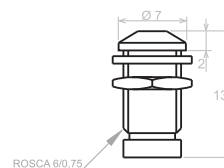

SOPORTES METALICOS PARA LED/METAL BRACKET FOR LEDS

Soportes Metálicos para LED de 3mm.
Suports metàl·lics per LED de 3mm.
Metal Brackets for 3mm. LED

Soportes Metálicos para LED de 3mm.
Suports metàl·lics per LED de 3mm.
Metal Brackets for 3mm. LED