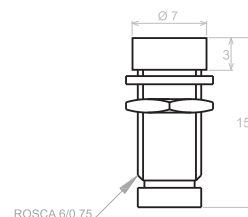

SOPORTES METALICOS PARA LED/METAL BRACKET FOR LEDS

Soportes Metálicos para LED de 3mm.
Suports metàl·lics per LED de 3mm.
Metal Brackets for 3mm. LED

Soportes Metálicos para LED de 3mm.
Suports metàl·lics per LED de 3mm.
Metal Brackets for 3mm. LED

Soportes Metálicos para LED de 5mm.
Suports metàl·lics per LED de 5mm.
Metal Brackets for 5mm. LED

Soportes Metálicos para LED de 5mm.
Suports metàl·lics per LED de 5mm.
Metal Brackets for 5mm. LED

Soportes Metálicos para LED de 8mm.
Suports metàl·lics per LED de 8mm.
Metal Brackets for 8mm. LED