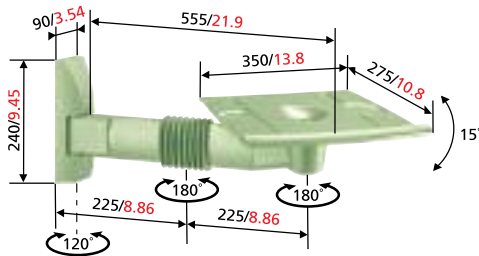

SOPORTES DE PARED PARA TV

TVB 2200 Soporte de pared para televisor

mm/pulgadas

Tipo nº		Máx.	
TVB 2200	35 - 48 cm / 14 - 19"	25 kg / 55 lbs	● ● ○

TVS 2250 Soporte de pared para televisor

mm/pulgadas

Tipo nº		Máx.	
TVB 2250	51 - 63 cm / 20 - 25"	60 kg / 132 lbs	● ●

TVS 2260 Soporte de pared para televisor

mm/pulgadas

Tipo nº		Máx.	
TVB 2260	63 - 72 cm / 25 - 28"	60 kg / 132 lbs	● ●

SOPORTES DE PARED PARA TV

TVS 2225 Soporte de pared para televisor

mm/pulgadas

Tipo nº		Máx.	
TVB 2225	35 - 48 cm / 14 - 19"	25 kg / 55 lbs	● ●

TVB 2350 Soporte de pared para televisor

mm/pulgadas

Tipo nº		Máx.	
TVB 2350	51 - 63 cm / 20 - 25"	60 kg / 132 lbs	● ●

TVS 2360 Soporte de pared para televisor

mm/pulgadas

Tipo nº		Máx.	
TVB 2360	63 - 72 cm / 25 - 28"	60 kg / 132 lbs	● ●