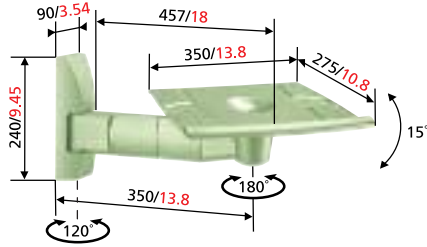

SOPORTES DE PARED PARA TV

TVB 2200 Soporte de pared para televisor

mm/pulgadas

Tipo nº		Máx.	
TVB 2200	35 - 48 cm / 14 - 19"	25 kg / 55 lbs	● ● ○

TVS 2250 Soporte de pared para televisor

mm/pulgadas

Tipo nº		Máx.	
TVB 2250	51 - 63 cm / 20 - 25"	60 kg / 132 lbs	● ●

TVS 2260 Soporte de pared para televisor

mm/pulgadas

Tipo nº		Máx.	
TVB 2260	63 - 72 cm / 25 - 28"	60 kg / 132 lbs	● ●

SOPORTES DE PARED PARA TV

TVS 2225 Soporte de pared para televisor

mm/pulgadas

Tipo nº		Máx.	
TVB 2225	35 - 48 cm / 14 - 19"	25 kg / 55 lbs	● ●

TVB 2350 Soporte de pared para televisor

mm/pulgadas

Tipo nº		Máx.	
TVB 2350	51 - 63 cm / 20 - 25"	60 kg / 132 lbs	● ●

TVS 2360 Soporte de pared para televisor

mm/pulgadas

Tipo nº		Máx.	
TVB 2360	63 - 72 cm / 25 - 28"	60 kg / 132 lbs	● ●