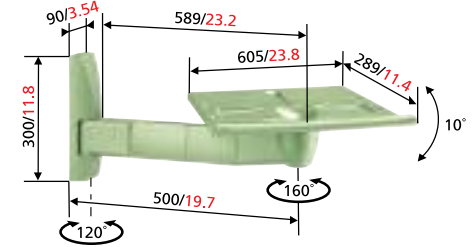

SOPORTES DE PARED PARA TV

TVB 2200 Soporte de pared para televisor

mm/pulgadas

Tipo nº		Máx.	
TVB 2200	35 - 48 cm / 14 - 19"	25 kg / 55 lbs	● ● ○

TVS 2250 Soporte de pared para televisor

mm/pulgadas

Tipo nº		Máx.	
TVB 2250	51 - 63 cm / 20 - 25"	60 kg / 132 lbs	● ●

TVS 2260 Soporte de pared para televisor

mm/pulgadas

Tipo nº		Máx.	
TVB 2260	63 - 72 cm / 25 - 28"	60 kg / 132 lbs	● ●

SOPORTES DE PARED PARA TV

TVS 2225 Soporte de pared para televisor

mm/pulgadas

Tipo nº		Máx.	
TVB 2225	35 - 48 cm / 14 - 19"	25 kg / 55 lbs	● ●

TVB 2350 Soporte de pared para televisor

mm/pulgadas

Tipo nº		Máx.	
TVB 2350	51 - 63 cm / 20 - 25"	60 kg / 132 lbs	● ●

TVS 2360 Soporte de pared para televisor

mm/pulgadas

Tipo nº		Máx.	
TVB 2360	63 - 72 cm / 25 - 28"	60 kg / 132 lbs	● ●