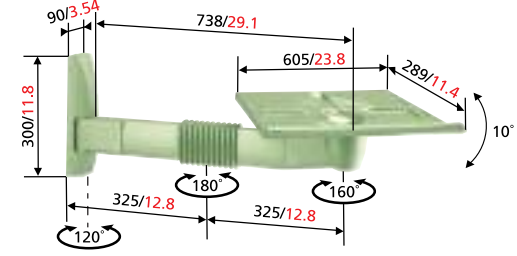

SOPORTES DE PARED PARA TV

TVB 2200 Soporte de pared para televisor

mm/pulgadas

Tipo nº		Máx.	
TVB 2200	35 - 48 cm / 14 - 19"	25 kg / 55 lbs	● ● ○

TVS 2250 Soporte de pared para televisor

mm/pulgadas

Tipo nº		Máx.	
TVB 2250	51 - 63 cm / 20 - 25"	60 kg / 132 lbs	● ●

TVS 2260 Soporte de pared para televisor

mm/pulgadas

Tipo nº		Máx.	
TVB 2260	63 - 72 cm / 25 - 28"	60 kg / 132 lbs	● ●

SOPORTES DE PARED PARA TV

TVS 2225 Soporte de pared para televisor

mm/pulgadas

Tipo nº		Máx.	
TVB 2225	35 - 48 cm / 14 - 19"	25 kg / 55 lbs	● ●

TVB 2350 Soporte de pared para televisor

mm/pulgadas

Tipo nº		Máx.	
TVB 2350	51 - 63 cm / 20 - 25"	60 kg / 132 lbs	● ●

TVS 2360 Soporte de pared para televisor

mm/pulgadas

Tipo nº		Máx.	
TVB 2360	63 - 72 cm / 25 - 28"	60 kg / 132 lbs	● ●