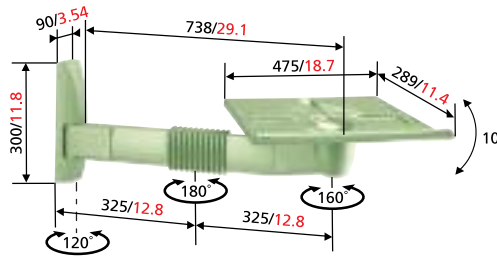

SOPORTES DE PARED PARA TV

TVB 2200 Soporte de pared para televisor

mm/pulgadas

Tipo nº		Máx.	
TVB 2200	35 - 48 cm / 14 - 19"	25 kg / 55 lbs	● ● ○

TVS 2250 Soporte de pared para televisor

mm/pulgadas

Tipo nº		Máx.	
TVB 2250	51 - 63 cm / 20 - 25"	60 kg / 132 lbs	● ●

TVS 2260 Soporte de pared para televisor

mm/pulgadas

Tipo nº		Máx.	
TVB 2260	63 - 72 cm / 25 - 28"	60 kg / 132 lbs	● ●

SOPORTES DE PARED PARA TV

TVS 2225 Soporte de pared para televisor

mm/pulgadas

Tipo nº		Máx.	
TVB 2225	35 - 48 cm / 14 - 19"	25 kg / 55 lbs	● ●

TVB 2350 Soporte de pared para televisor

mm/pulgadas

Tipo nº		Máx.	
TVB 2350	51 - 63 cm / 20 - 25"	60 kg / 132 lbs	● ●

TVS 2360 Soporte de pared para televisor

mm/pulgadas

Tipo nº		Máx.	
TVB 2360	63 - 72 cm / 25 - 28"	60 kg / 132 lbs	● ●