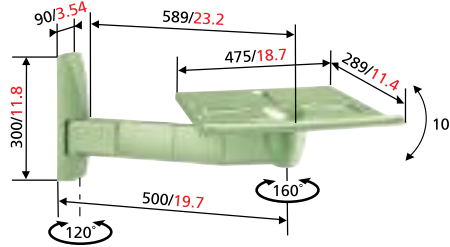

SOPORTES DE PARED PARA TV

TVB 2200 Soporte de pared para televisor

mm/pulgadas

Tipo nº		Máx.	
TVB 2200	35 - 48 cm / 14 - 19"	25 kg / 55 lbs	● ● ○

TVS 2250 Soporte de pared para televisor

mm/pulgadas

Tipo nº		Máx.	
TVB 2250	51 - 63 cm / 20 - 25"	60 kg / 132 lbs	● ●

TVS 2260 Soporte de pared para televisor

mm/pulgadas

Tipo nº		Máx.	
TVB 2260	63 - 72 cm / 25 - 28"	60 kg / 132 lbs	● ●

SOPORTES DE PARED PARA TV

TVS 2225 Soporte de pared para televisor

mm/pulgadas

Tipo nº		Máx.	
TVB 2225	35 - 48 cm / 14 - 19"	25 kg / 55 lbs	● ●

TVB 2350 Soporte de pared para televisor

mm/pulgadas

Tipo nº		Máx.	
TVB 2350	51 - 63 cm / 20 - 25"	60 kg / 132 lbs	● ●

TVS 2360 Soporte de pared para televisor

mm/pulgadas

Tipo nº		Máx.	
TVB 2360	63 - 72 cm / 25 - 28"	60 kg / 132 lbs	● ●