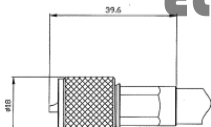

macho recto crimp
(pin soldado-tubo crimpado)

straight crimp type plug
(solder crimp)

CABLE CABLE	INSULATOR AISLANTE	INSTRUC. INSTRUC.	CRIMPING TOOL HERRAMIENTA CRIMP	
FLEX-3	PTFE	INS 24	A-UHF-10C35-75-A	
BT-3002			A-UHF-10C36-75-A	
FLEX-4			A-UHF-10C45-75-A	
FLEX-5			A-UHF-10C47-75-A	
RG-58; RG-141; RG-303			A-UHF-10C50-50-A	
RG-142; RG-400			A-UHF-10C50A-50-A	
RG-223			A-UHF-10C54-50-A	
ST-214			A-UHF-10C59-75-A	
FLEX-6			A-UHF-10C60-75-A	
RG-59; Three Shield #6.1			A-UHF-10C61-75-B	
LMR-240			A-UHF-10C61D-50-A	
RG-6 CATV			A-UHF-10C68-75-A	
				A-EIN-C-1-931
				A-EIN-C-1-341
		A-EIN-C-1-51		

macho recto crimp
(pin soldado-tubo crimpado)

straight crimp type plug
(solder crimp)

ELECTROSON