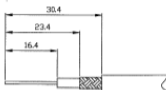

macho recto crimp
(pin soldado-tubo crimpado)

straight crimp type plug
(solder crimp)

CABLE CABLE	INSULATOR AISLANTE	INSTRUC. INSTRUC.	CRIMPING TOOL HERRAMIENTA CRIMP	
FLEX-3	PTFE	INS 24	A-UHF-10C35-75-A	
BT-3002			A-UHF-10C36-75-A	
FLEX-4			A-UHF-10C45-75-A	
FLEX-5			A-UHF-10C47-75-A	
RG-58; RG-141; RG-303			A-UHF-10C50-50-A	
RG-142; RG-400			A-UHF-10C50A-50-A	
RG-223			A-UHF-10C54-50-A	
ST-214			A-UHF-10C59-75-A	
FLEX-6			A-UHF-10C60-75-A	
RG-59; Three Shield #6.1			A-UHF-10C61-75-B	
LMR-240			A-UHF-10C61D-50-A	
RG-6 CATV			A-UHF-10C68-75-A	
				A-EIN-C-1-931
				A-EIN-C-1-341
		A-EIN-C-1-51		

macho recto crimp
(pin soldado-tubo crimpado)

straight crimp type plug
(solder crimp)

ELECTROSON