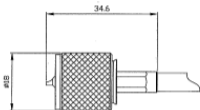

macho recto crimp
(pin soldado-tubo crimpado)

straight crimp type plug
(solder crimp)

CABLE CABLE	INSULATOR AISLANTE	INSTRUC. INSTRUC.	CRIMPING TOOL HERRAMIENTA CRIMP	
FLEX-3	PTFE	INS 24	A-UHF-10C35-75-A	
BT-3002			A-UHF-10C36-75-A	
FLEX-4			A-UHF-10C45-75-A	
FLEX-5			A-UHF-10C47-75-A	
RG-58; RG-141; RG-303			A-UHF-10C50-50-A	
RG-142; RG-400			A-UHF-10C50A-50-A	
RG-223			A-UHF-10C54-50-A	
ST-214			A-UHF-10C59-75-A	
FLEX-6			A-UHF-10C60-75-A	
RG-59; Three Shield #6.1			A-UHF-10C61-75-B	
LMR-240			A-UHF-10C61D-50-A	
RG-6 CATV			A-UHF-10C68-75-A	
				A-EIN-C-1-931
				A-EIN-C-1-341
		A-EIN-C-1-51		

macho recto crimp
(pin soldado-tubo crimpado)

straight crimp type plug
(solder crimp)

ELECTROSON